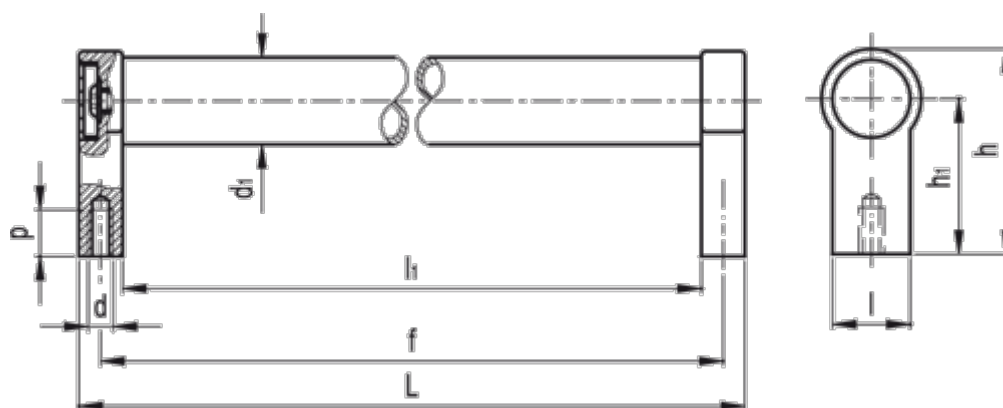

Varenummer: 20569300600
Beskrivelse: E+G Rørgreb GN333.1-30-600-A-EL
A Montering bagfra

Mål

$d = M8$

$d_1 = 30$

$f = 600$

$h = 68$

$h_1 = 51$

$L = 617$

$l_1 = 583$

$p = 15$